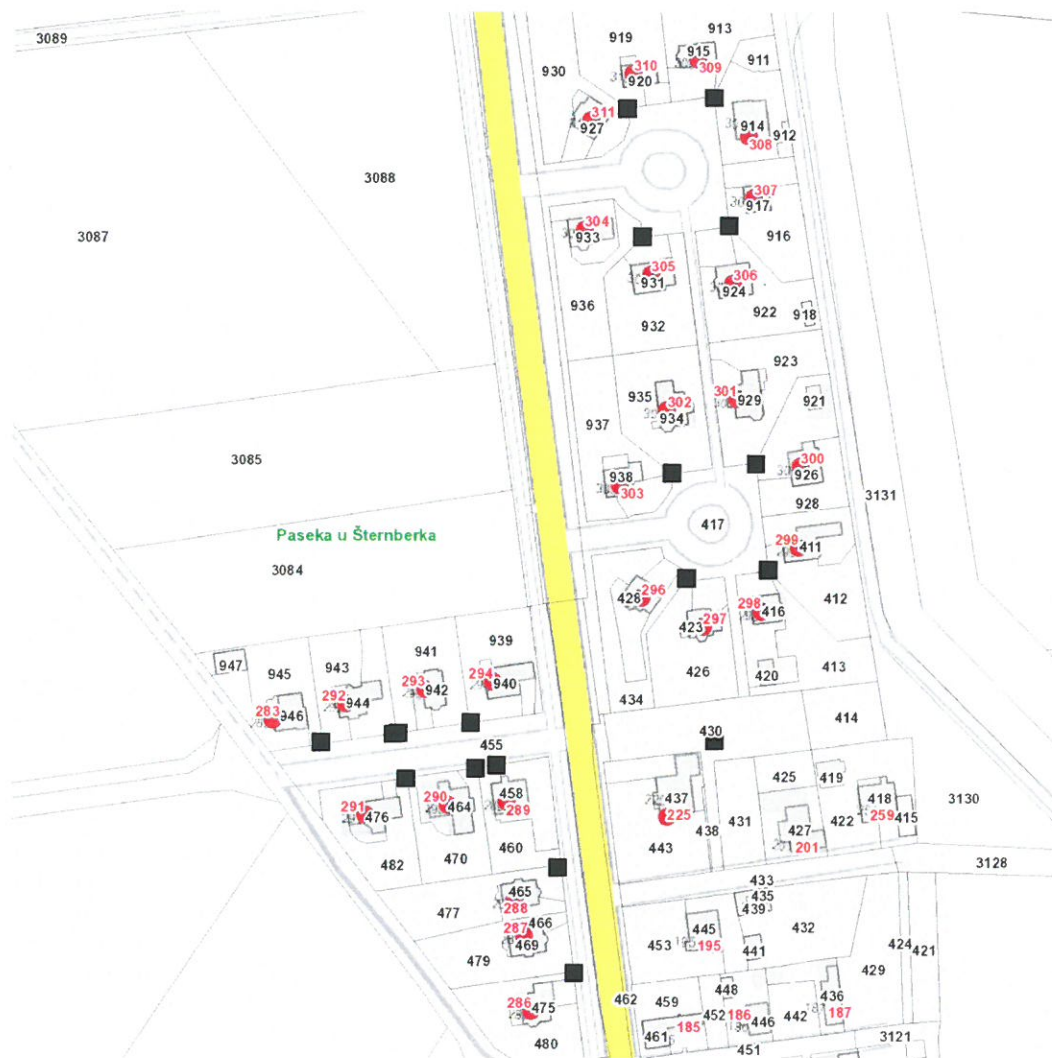

dne 27. 9. 2022 od 11:00 do 15:00 hodin

Orientační mapový podklad odstávkou dotčených lokalit

VYSVĚTLIVKY

- – adresy dotčené odstávkou elektřiny
- – místa připojení k elektrické síti dotčená odstávkou

INFORMACE ZASLÁNA

IDDS: m7ibb52 (Obec Paseka)