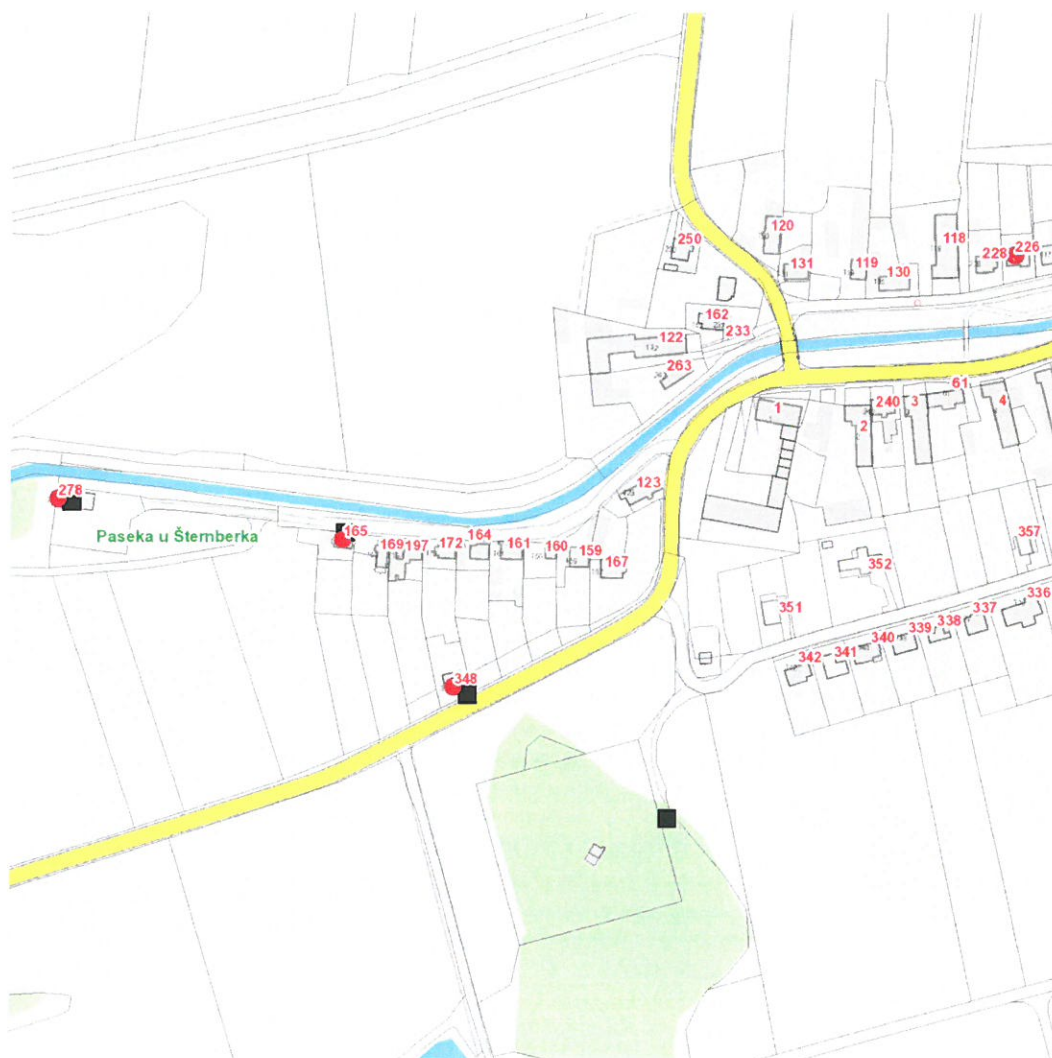

dne **26. 9. 2022** od **11:00** do **15:00** hodin

Orientační mapový podklad odstávkou dotčených lokalit

VYSVĚTLIVKY

- – adresy dotčené odstávkou elektřiny
- – místa připojení k elektrické síti dotčená odstávkou

INFORMACE ZASLÁNA

IDDS: m7ibb52 (Obec Paseka)