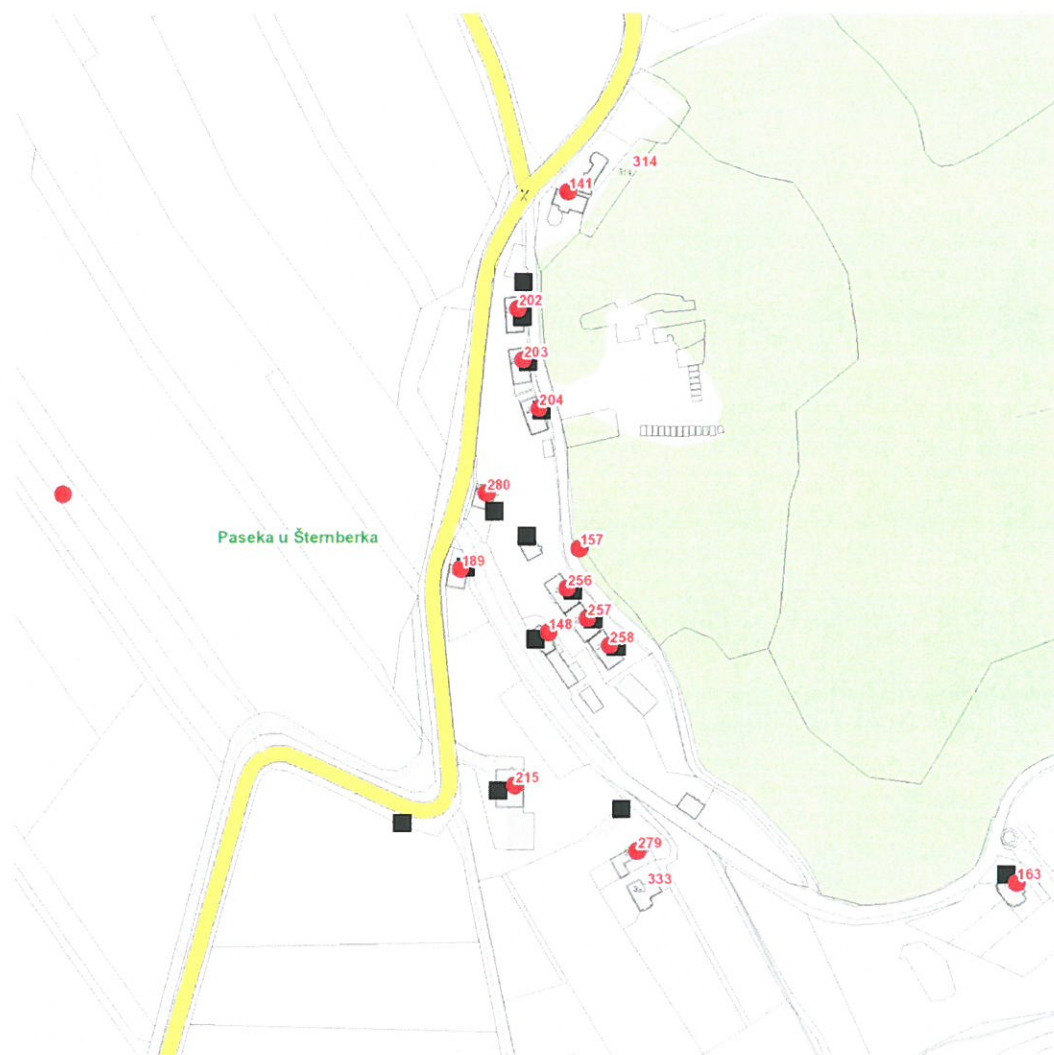

dne **26. 9. 2022** od **7:30** do **11:00** hodin

Orientační mapový podklad odstávkou dotčených lokalit

VYSVĚTLIVKY

- – adresy dotčené odstávkou elektřiny
- – místa připojení k elektrické síti dotčená odstávkou

INFORMACE ZASLÁNA

IDDS: m7ibb52 (Obec Paseka)